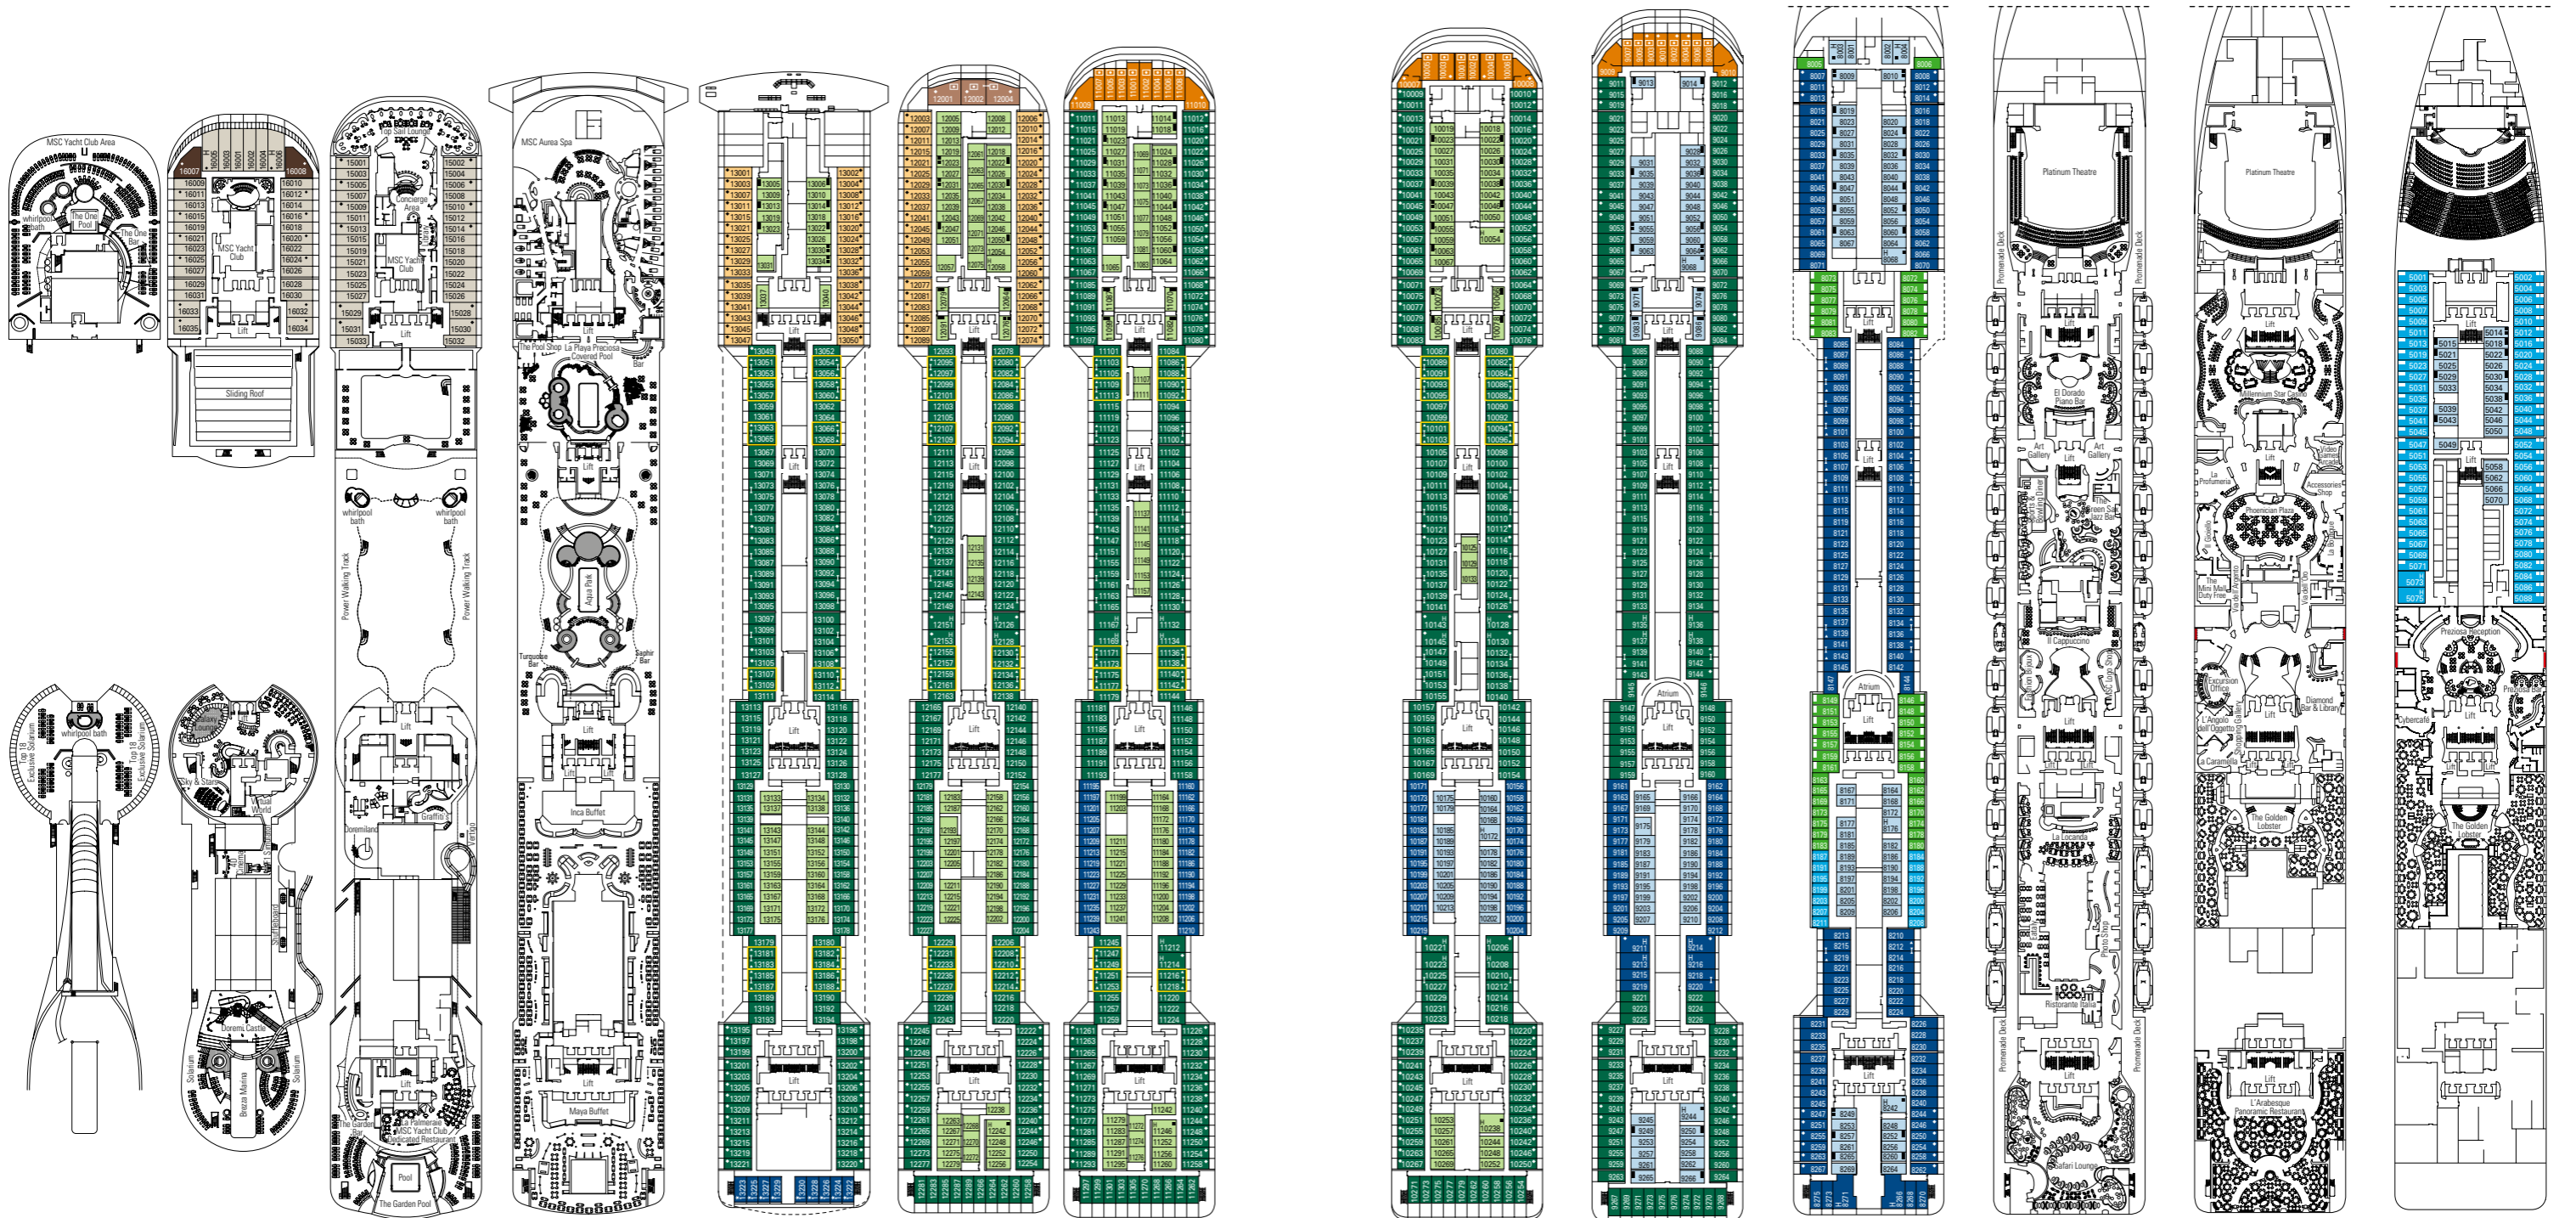

MSC PREZIOSA

DECKPLAN

1.751 KABINEN | 4.345 GÄSTE

DECKPLAN MSC PREZIOSA

KABINENKATEGORIEN

- Innenkabinen > Bella
- Innenkabinen > Fantastica
- Balkonkabinen > Aurea
- YC Deluxe Suiten
- Kabinen mit Meerblick > Bella
- Kabinen mit Meerblick > Fantastica
- Suiten > Aurea
- YC Executive & Family Suiten
- Balkonkabinen > Bella*
- Balkonkabinen > Fantastica
- YC Royal Suiten

- 3. Bett verfügbar in allen Kategorien
- 4. Bett verfügbar in allen Kategorien
- Alle Kabinen verfügen über getrennte Betten, die bei Bedarf zu einem Doppelbett zusammengestellt werden können (außer in behindertengerechten Kabinen)
- * Kabinen 8134, 8136, 8137, 8138, 8139, 8140, 8141, 8143 mit teilweise Sichtbehinderung.

LEGENDE

- Sofabett
- Doppel-Sofabett
- 3. Bett zum Herunterklappen
- 3/4. Bett zum Herunterklappen
- Super-Familienkabinen
- Kabinen mit Verbindungstür
- MSC Yacht Club /Aurea Suite mit hermetisch geschlossenem Panoramafenster
- Behindertengerecht ausgestattete Kabine

18 TOPAZIO 16 ACQUAMARINA 15 CRISTALLO 14 SMERALDO 13 AMETISTA 12 OPALE 11 GIADA 10 TORMALINA 9 AGATA 8 ONICE 7 RUBINO 6 DIAMANTE 5 CORALLO

Alle Angaben vorbehaltlich Änderungen und Rückbestätigung bei Buchung.