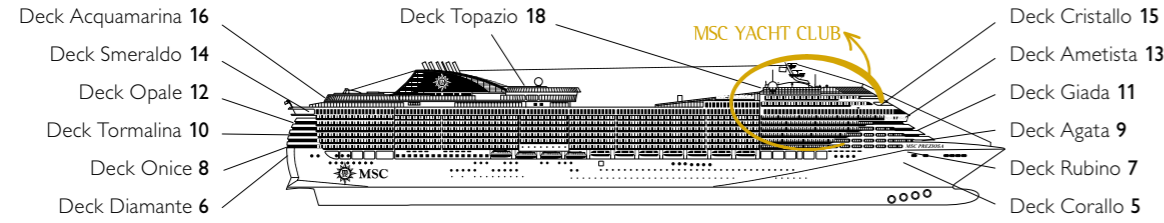

MSC PREZIOSA

DECKPLAN

1.751 KABINEN | 4.345 GÄSTE

DECKPLAN MSC PREZIOSA

KABINENKATEGORIEN

- Innenkabinen > Bella
- Innenkabinen > Fantastica
- Balkonkabinen > Aurea
- YC Deluxe Suiten
- Kabinen mit Meerblick > Bella
- Kabinen mit Meerblick > Fantastica
- Suiten > Aurea
- YC Executive & Family Suiten
- Balkonkabinen > Bella*
- Balkonkabinen > Fantastica
- YC Royal Suiten

18 TOPAZIO 16 ACQUAMARINA 15 CRISTALLO 14 SMERALDO 13 AMETISTA 12 OPALE 11 GIADA 10 TORMALINA 9 AGATA 8 ONICE 7 RUBINO 6 DIAMANTE 5 CORALLO

Alle Angaben vorbehaltlich Änderungen und Rückbestätigung bei Buchung.