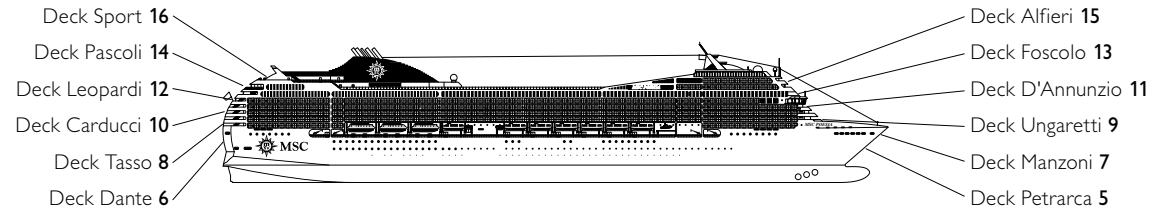

MSC POESIA

DECKPLAN

1.275 KABINEN | 3.223 GÄSTE

DECKPLAN MSC POESIA

KABINENKATEGORIEN

- Innenkabinen > Bella
- Innenkabinen > Fantastica
- Balkonkabinen > Aurea
- Kabinen mit Meerblick > Bella*
- Kabinen mit Meerblick > Fantastica
- Suiten > Aurea
- Balkonkabinen > Bella
- Balkonkabinen > Fantastica