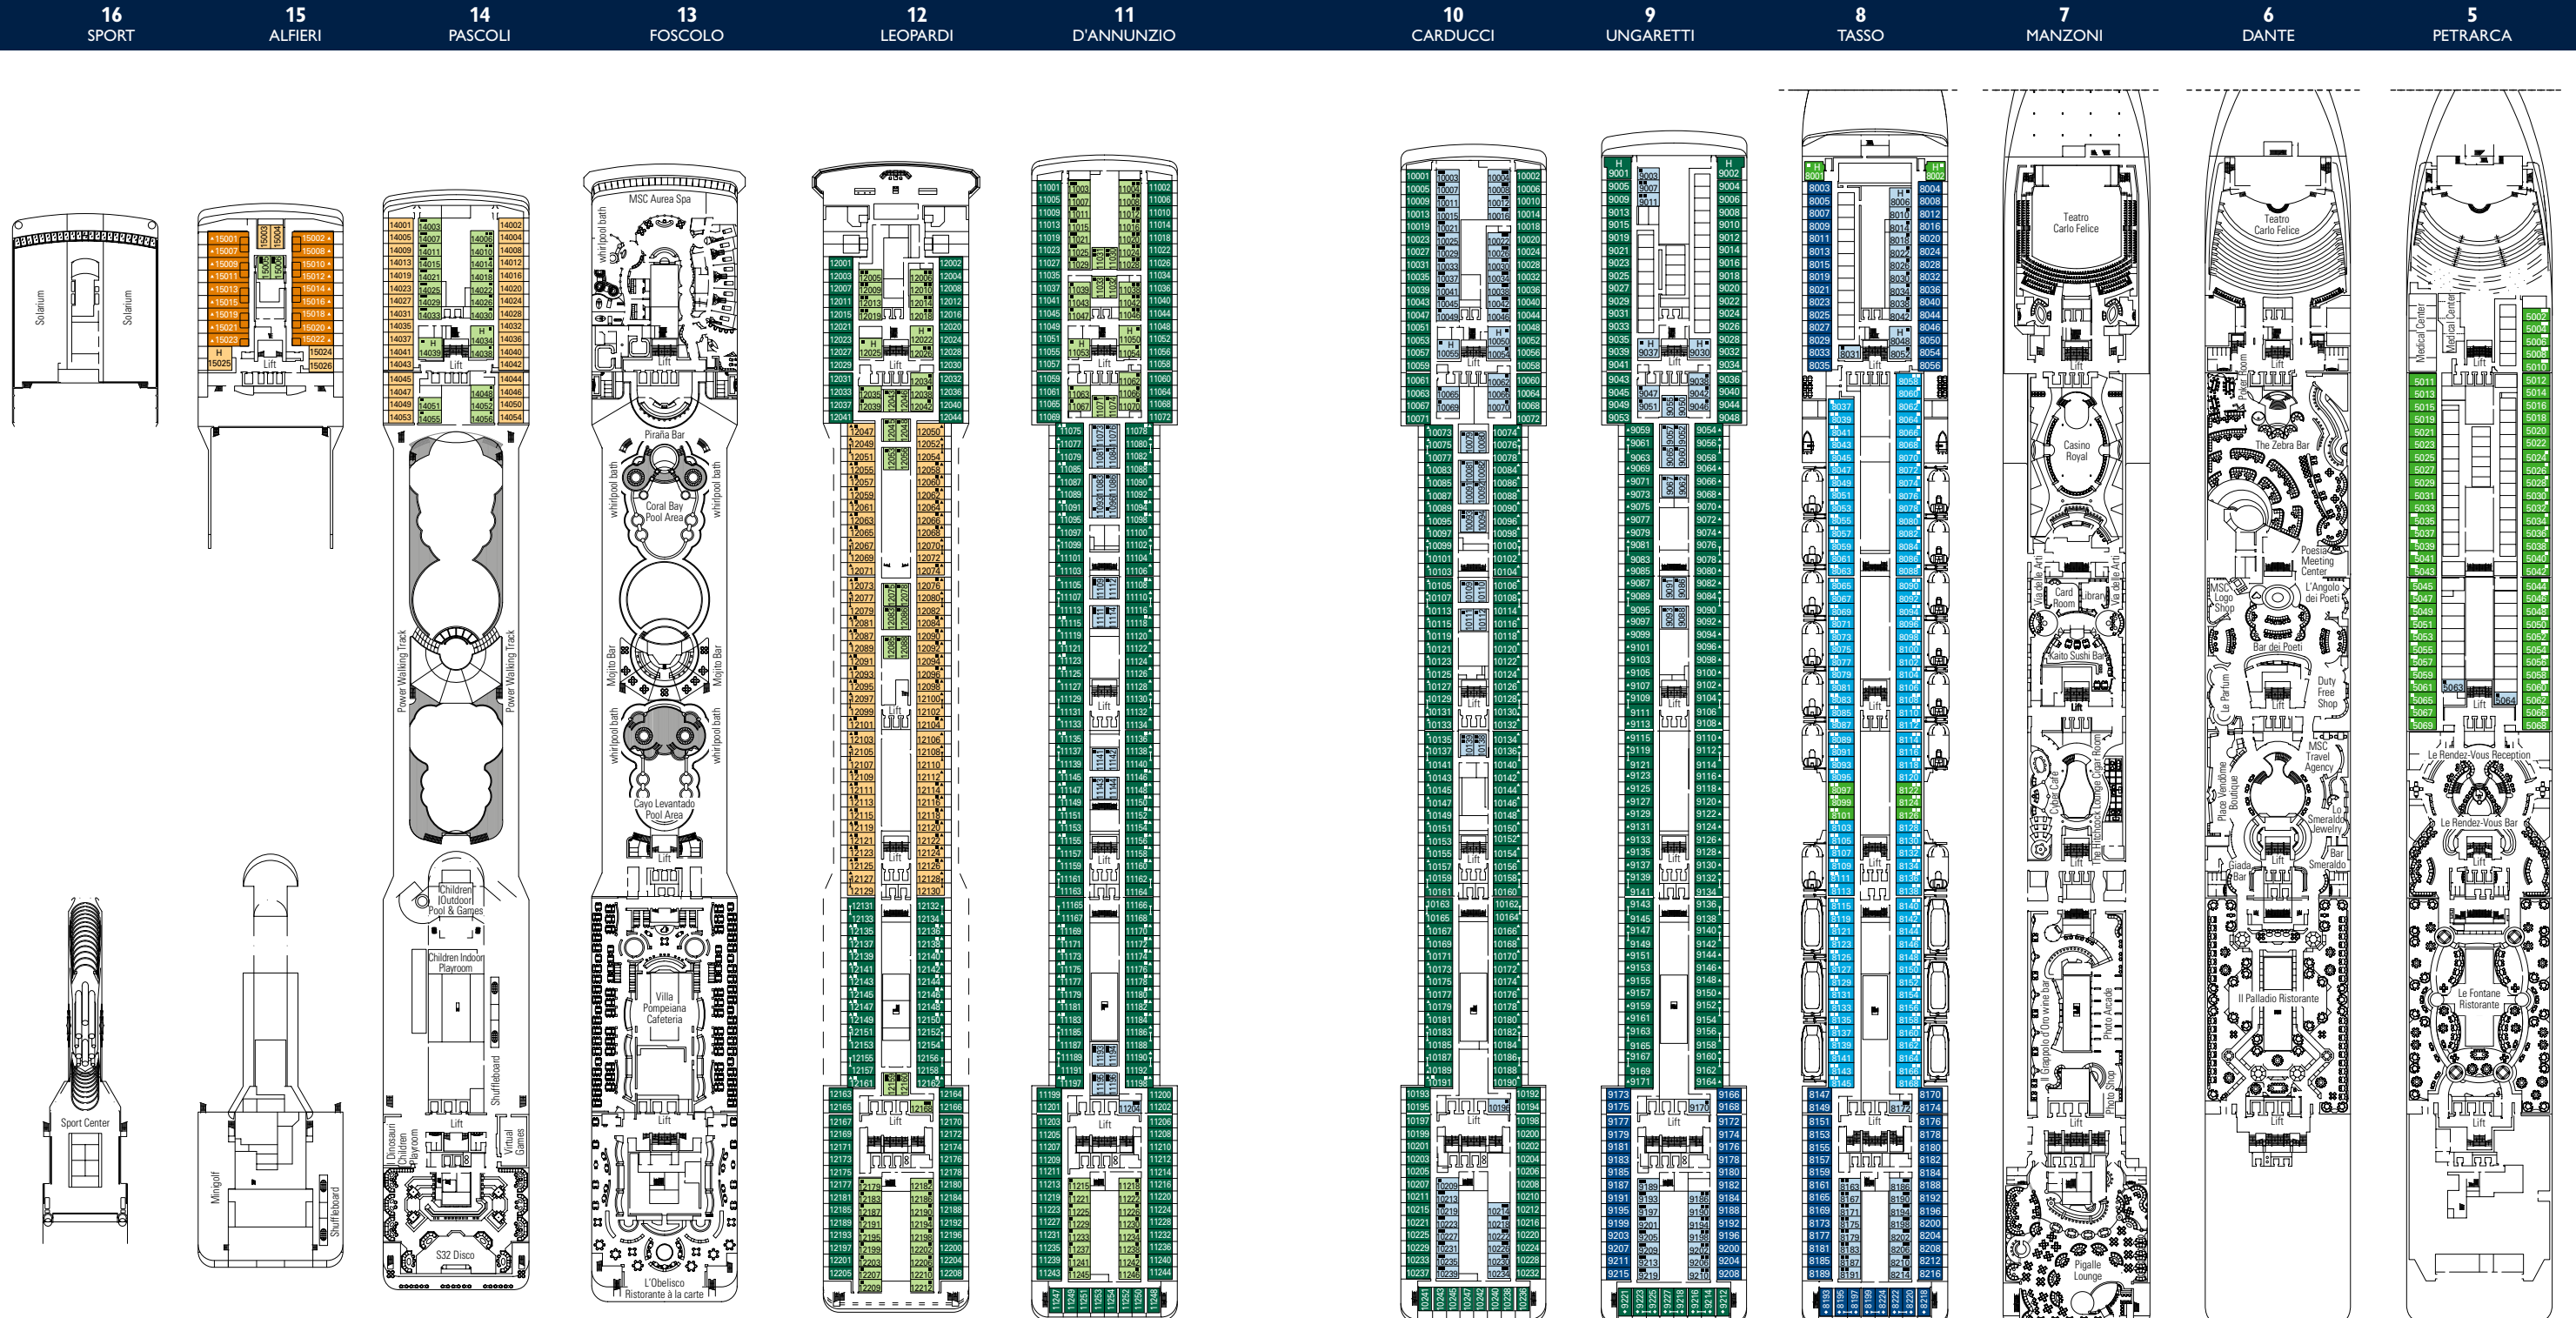

MSC POESIA

DECKPLAN

1.275 KABINEN | 3.223 GÄSTE

DECKPLAN MSC POESIA

KABINENKATEGORIEN

- Innenkabinen > Bella
- Innenkabinen > Fantastica
- Balkonkabinen > Aurea
- Kabinen mit Meerblick > Bella*
- Kabinen mit Meerblick > Fantastica
- Suiten > Aurea
- Balkonkabinen > Bella
- Balkonkabinen > Fantastica

- 3. Bett verfügbar in allen Kategorien (ausgenommen Aurea Suiten)
- 4. Bett verfügbar in allen Kategorien (ausgenommen Aurea Suiten)
- Alle Kabinen verfügen über getrennte Betten, die bei Bedarf zu einem Doppelbett zusammengestellt werden können (außer in behindertengerechten Kabinen - nur möglich in Kabine 15025).
- * Kabinen mit teilweise Sichtbehinderung

LEGENDE

- Sofabett
- Doppel-Sofabett
- 3. Bett zum Herunterklappen
- 3/4. Bett zum Herunterklappen
- Kabinen mit Verbindungstür
- Behindertengerecht ausgestattete Kabine

Alle Angaben vorbehaltlich Änderungen und Rückbestätigung bei Buchung.