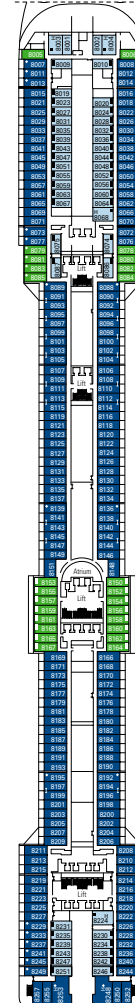

DECKSPPLAN MSC SPLENDIDA

reisewelt

TEISER & HÜTER GMBH

IHR SPEZIALIST FÜR KREUZFAHRTEN –
BESTE ANGEBOTE JETZT SICHERN!

18

SUN DECK

16

MICHELANGELO

15

LEONARDO DA VINCI

14

RAFFAELLO

13

PIERO DELLA FRANCESCA

12

DE CHIRICO

11

CARAVAGGIO

10

BOTTICELLI

9

TINTORETTO

8

GIOTTO

7

TIZIANO

6

MODIGLIANI

5

CANALETTO