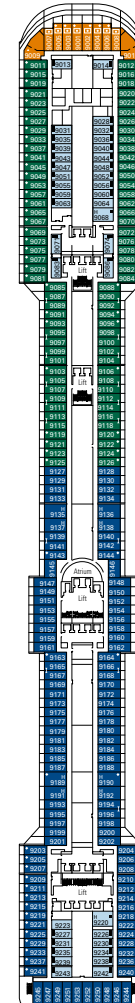

DECKSPPLAN MSC SPLENDIDA

reisewelt

TEISER & HÜTER GMBH

IHR SPEZIALIST FÜR KREUZFAHRTEN –
BESTE ANGEBOTE JETZT SICHERN!

18

SUN DECK

16

MICHELANGELO

15

LEONARDO DA VINCI

14

RAFFAELLO

13

PIERO DELLA FRANCESCA

12

DE CHIRICO

11

CARAVAGGIO

10

BOTTICELLI

9

TINTORETTO

8

GIOTTO

7

TIZIANO

6

MODIGLIANI

5

CANALETTO