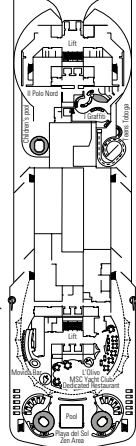

15

LEONARDO DA VINCI