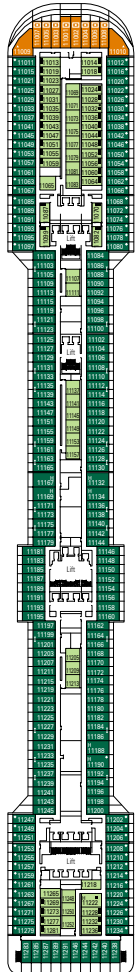

DECKSPPLAN MSC SPLENDIDA

reisewelt

TEISER & HÜTER GMBH

IHR SPEZIALIST FÜR KREUZFAHRTEN –
BESTE ANGEBOTE JETZT SICHERN!

18

SUN DECK

16

MICHELANGELO

15

LEONARDO DA VINCI

14

RAFFAELLO

13

PIERO DELLA FRANCESCA

12

DE CHIRICO

11

CARAVAGGIO

10

BOTTICELLI

9

TINTORETTO

8

GIOTTO

7

TIZIANO

6

MODIGLIANI

5

CANALETTO