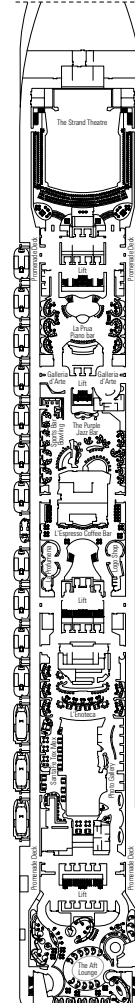

DECKSPPLAN MSC SPLENDIDA

reisewelt

TEISER & HÜTER GMBH

IHR SPEZIALIST FÜR KREUZFAHRTEN –
BESTE ANGEBOTE JETZT SICHERN!

18

SUN DECK

16

MICHELANGELO

15

LEONARDO DA VINCI

14

RAFFAELLO

13

PIERO DELLA FRANCESCA

12

DE CHIRICO

11

CARAVAGGIO

10

BOTTICELLI

9

TINTORETTO

8

GIOTTO

7

TIZIANO

6

MODIGLIANI

5

CANALETTO