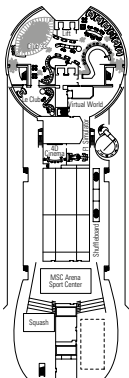

DECKSPPLAN MSC SPLENDIDA

reisewelt

TEISER & HÜTER GMBH

IHR SPEZIALIST FÜR KREUZFAHRTEN –
BESTE ANGEBOTE JETZT SICHERN!

18

SUN DECK

16

MICHELANGELO