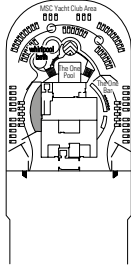

DECKSPPLAN MSC SPLENDIDA

reisewelt

TEISER & HÜTER GMBH

IHR SPEZIALIST FÜR KREUZFAHRTEN –
BESTE ANGEBOTE JETZT SICHERN!

18

SUN DECK

16

MICHELANGELO