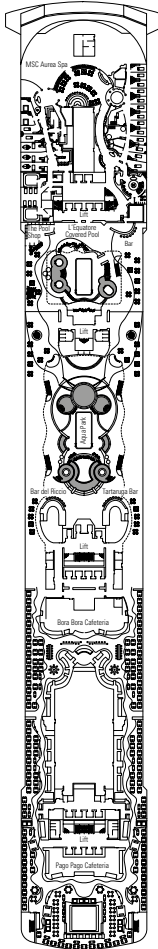

DECKSPPLAN MSC SPLENDIDA

reisewelt

TEISER & HÜTER GMBH

IHR SPEZIALIST FÜR KREUZFAHRTEN –
BESTE ANGEBOTE JETZT SICHERN!

18

SUN DECK

16

MICHELANGELO

15

LEONARDO DA VINCI

14

RAFFAELLO

13

PIERO DELLA FRANCESCA

12

DE CHIRICO

11

CARAVAGGIO

10

BOTTICELLI

9

TINTORETTO

8

GIOTTO

7

TIZIANO

6

MODIGLIANI

5

CANALETTO