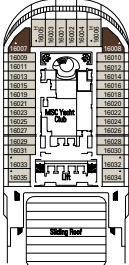

DECKSPPLAN MSC SPLENDIDA

reisewelt

TEISER & HÜTER GMBH

IHR SPEZIALIST FÜR KREUZFAHRTEN –
BESTE ANGEBOTE JETZT SICHERN!

18

SUN DECK

16

MICHELANGELO