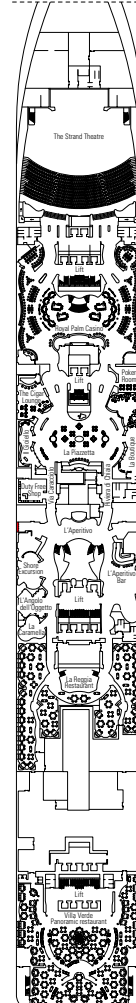

DECKSPPLAN MSC SPLENDIDA

reisewelt

TEISER & HÜTER GMBH

IHR SPEZIALIST FÜR KREUZFAHRTEN –
BESTE ANGEBOTE JETZT SICHERN!

18

SUN DECK

16

MICHELANGELO

11

CARAVAGGIO

10

BOTTICELLI

9

TINTORETTO

8

GIOTTO

7

TIZIANO

6

MODIGLIANI

5

CANALETTO