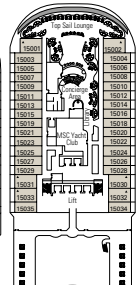

15

LEONARDO DA VINCI