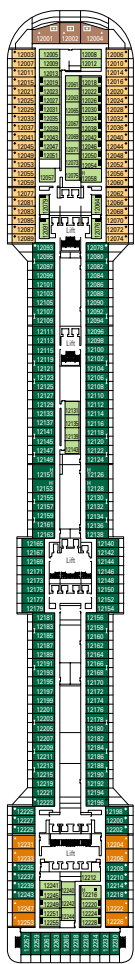

DECKSPPLAN MSC SPLENDIDA

reisewelt

TEISER & HÜTER GMBH

IHR SPEZIALIST FÜR KREUZFAHRTEN –
BESTE ANGEBOTE JETZT SICHERN!

18

SUN DECK

16

MICHELANGELO

15

LEONARDO DA VINCI

14

RAFFAELLO

13

PIERO DELLA FRANCESCA

12

DE CHIRICO

11

CARAVAGGIO

10

BOTTICELLI

9

TINTORETTO

8

GIOTTO

7

TIZIANO

6

MODIGLIANI

5

CANALETTO