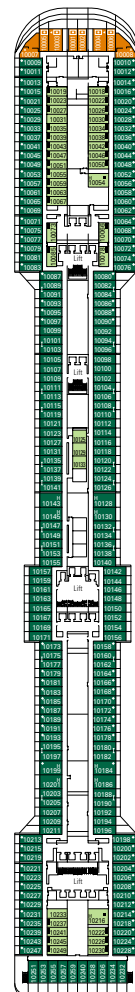

DECKSPPLAN MSC SPLENDIDA

reisewelt

TEISER & HÜTER GMBH

IHR SPEZIALIST FÜR KREUZFAHRTEN –
BESTE ANGEBOTE JETZT SICHERN!

18

SUN DECK

16

MICHELANGELO

15

LEONARDO DA VINCI

14

RAFFAELLO

13

PIERO DELLA FRANCESCA

12

DE CHIRICO

11

CARAVAGGIO

10

BOTTICELLI

9

TINTORETTO

8

GIOTTO

7

TIZIANO

6

MODIGLIANI

5

CANALETTO