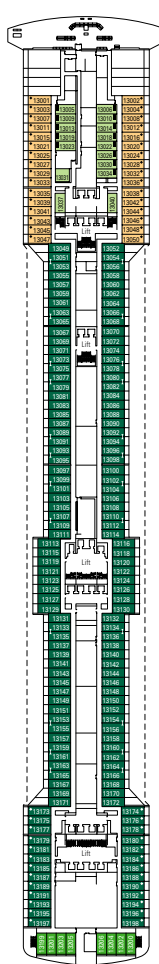

DECKSPPLAN MSC SPLENDIDA

reisewelt

TEISER & HÜTER GMBH

IHR SPEZIALIST FÜR KREUZFAHRTEN –
BESTE ANGEBOTE JETZT SICHERN!

18

SUN DECK

16

MICHELANGELO

15

LEONARDO DA VINCI

14

RAFFAELLO

13

PIERO DELLA FRANCESCA

12

DE CHIRICO

11

CARAVAGGIO

10

BOTTICELLI

9

TINTORETTO

8

GIOTTO

7

TIZIANO

6

MODIGLIANI

5

CANALETTO