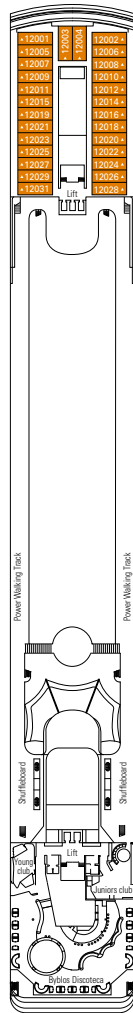

Kabinen: 1.071
 Gäste: 2.679
 Besatzung: ca. 728

DECKSPLAN MSC OPERA

DECK 11
 TOSCA

DECK 10
 TURANDOT

DECK 9
 NORMA

DECK 8
 LA TRAVIATA

DECK 7
 RIGOLETTO