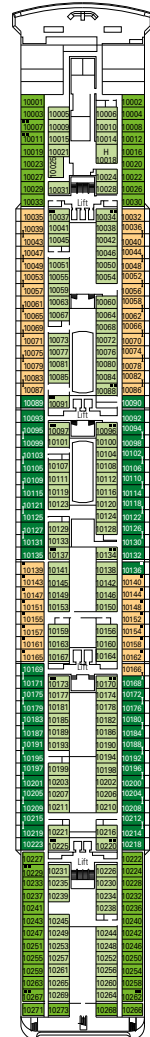

Kabinen: 1.071
 Gäste: 2.679
 Besatzung: ca. 728

DECKSPLAN MSC OPERA

DECK 11
 TOSCA

DECK 10
 TURANDOT

DECK 9
 NORMA

DECK 8
 LA TRAVIATA

DECK 7
 RIGOLETTO