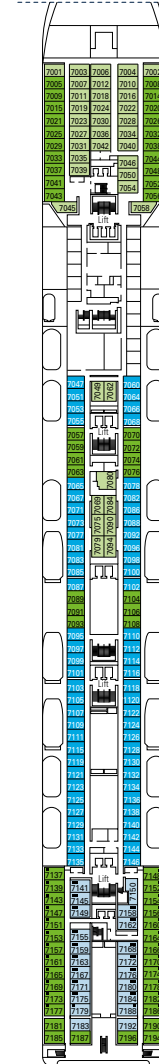

Kabinen: 1.071
 Gäste: 2.679
 Besatzung: ca. 728

DECKSPLAN MSC OPERA

DECK 11
 TOSCA

DECK 10
 TURANDOT

DECK 9
 NORMA

DECK 8
 LA TRAVIATA

DECK 7
 RIGOLETTO