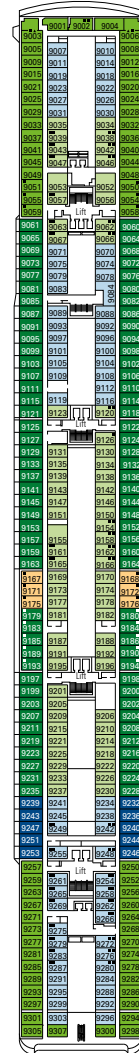

Kabinen: 1.071
 Gäste: 2.679
 Besatzung: ca. 728

DECKSPLAN MSC OPERA

DECK 11
 TOSCA

DECK 10
 TURANDOT

DECK 9
 NORMA

DECK 8
 LA TRAVIATA

DECK 7
 RIGOLETTO