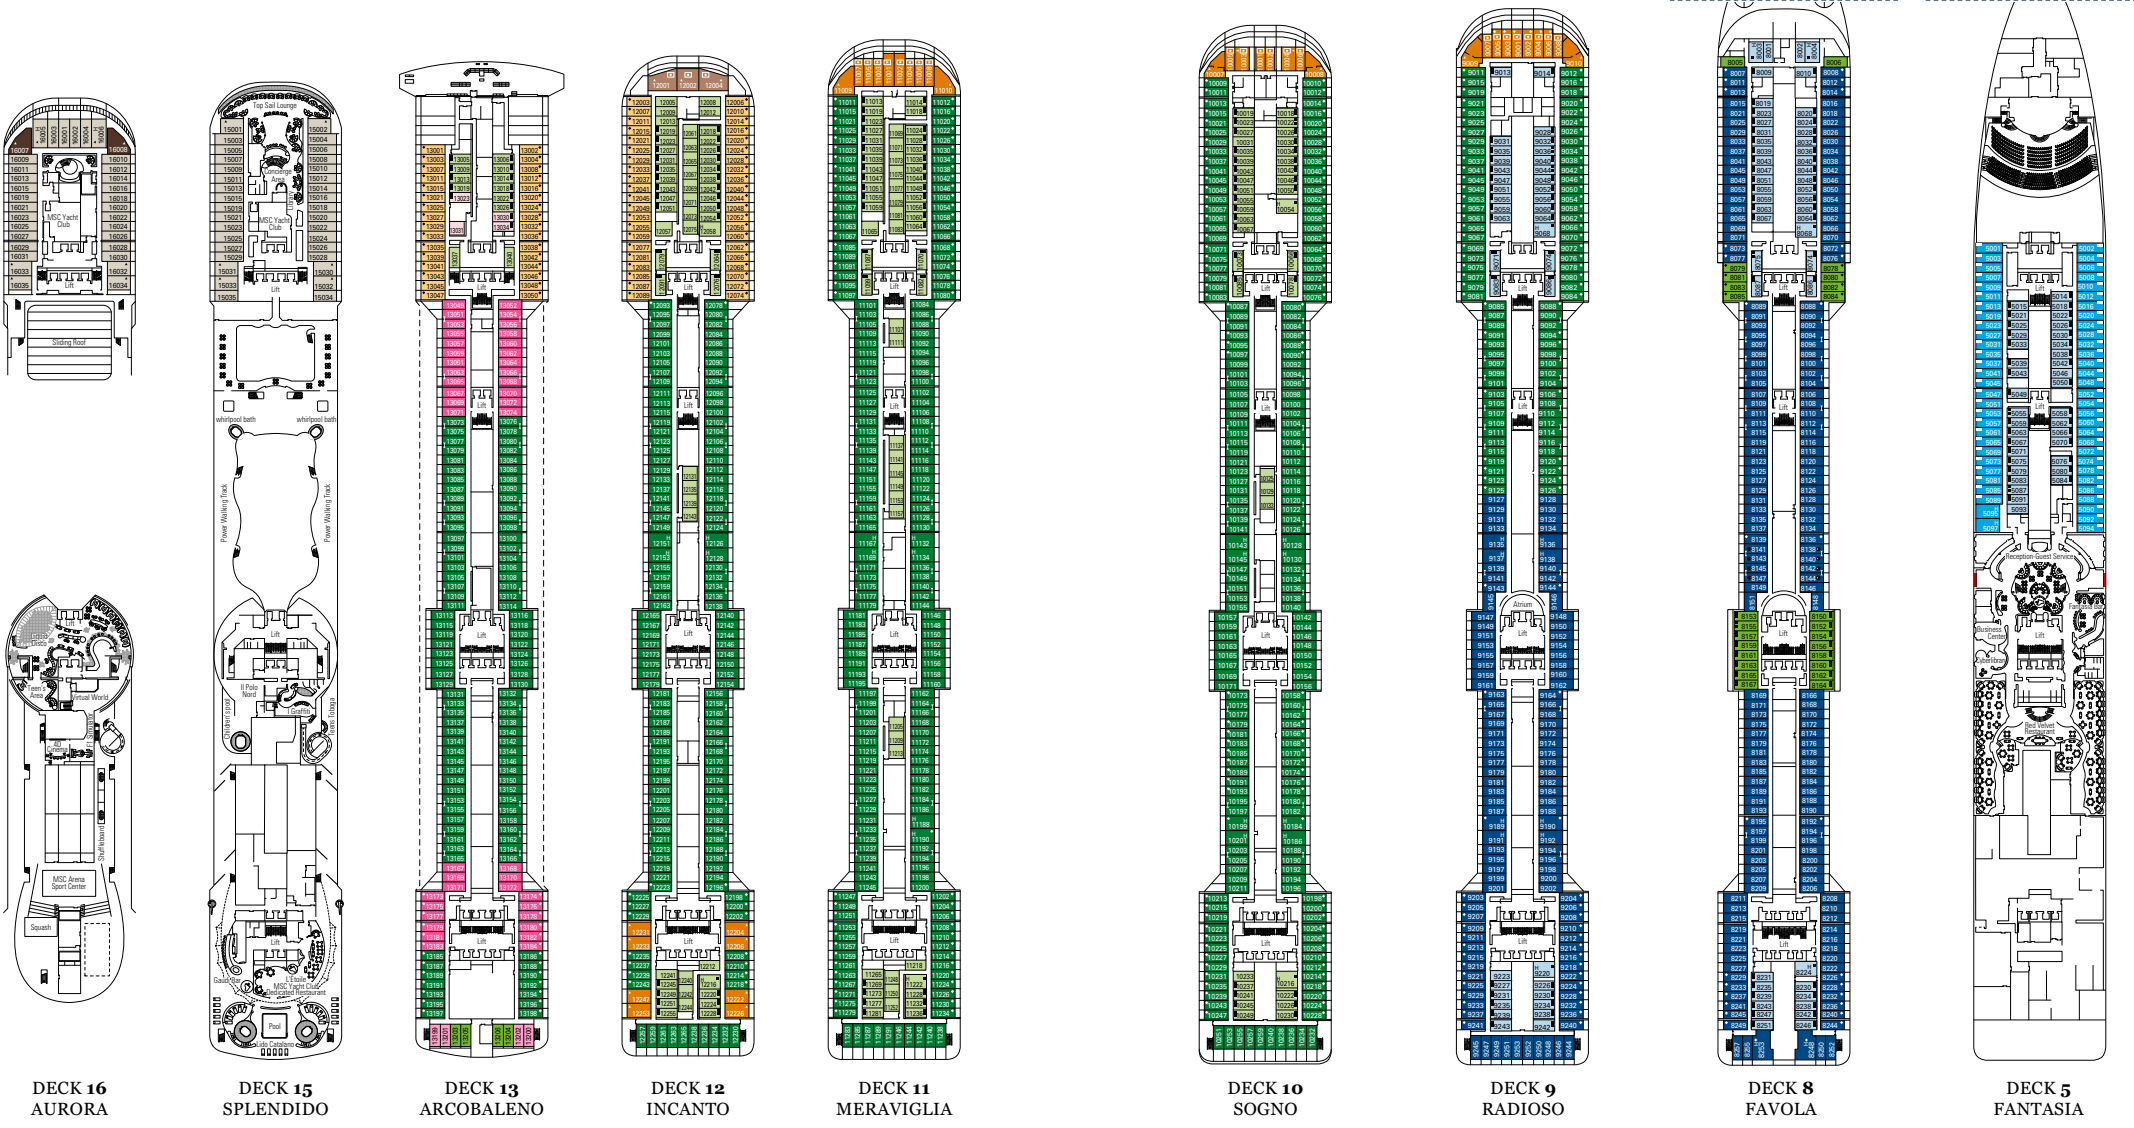

Kabinen: 1.637
 Gäste: 4.363
 Besatzung: ca. 1.370

DECKSPLAN MSC FANTASIA

DECK 16
 AURORA

DECK 15
 SPLENDIDO

DECK 13
 ARCOBALENO

DECK 12
 INCANTO

DECK 11
 MERAVIGLIA

DECK 10
 SOGNO

DECK 9
 RADIO

DECK 8
 FAVOLA

DECK 5
 FANTASIA