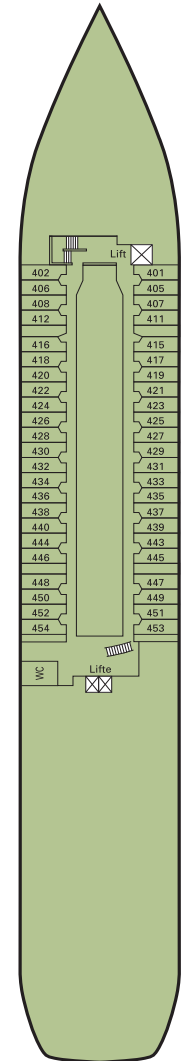

Kabinen: 317
Gäste: 604
Besatzung: ca. 250

DECKSPAN MS AMADEA

SONNEN-DECK
(Deck 11)

PANORAMA-DECK
(Deck 10)

JUPITER-DECK
(Deck 9)

LIDO-DECK
(Deck 8)

PROMENADEN-DECK
(Deck 7)

ORION-DECK
(Deck 6)

SATURN-DECK
(Deck 5)

NEPTUN-DECK
(Deck 4)