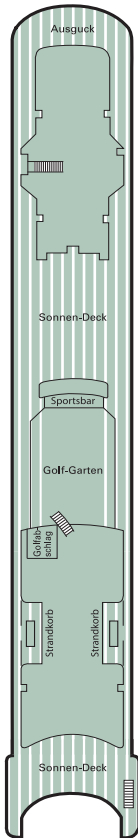

Kabinen: 317
Gäste: 604
Besatzung: ca. 250

DECKSPAN MS AMADEA

SONNEN-DECK
(Deck 11)

PANORAMA-DECK
(Deck 10)

JUPITER-DECK
(Deck 9)

LIDO-DECK
(Deck 8)

PROMENADEN-DECK
(Deck 7)

ORION-DECK
(Deck 6)

SATURN-DECK
(Deck 5)

NEPTUN-DECK
(Deck 4)