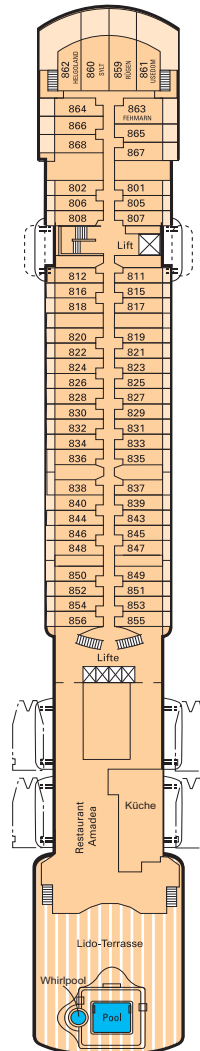

Kabinen: 317
Gäste: 604
Besatzung: ca. 250

DECKSPAN MS AMADEA

SONNEN-DECK
(Deck 11)

PANORAMA-DECK
(Deck 10)

JUPITER-DECK
(Deck 9)

LIDO-DECK
(Deck 8)

PROMENADEN-DECK
(Deck 7)

ORION-DECK
(Deck 6)

SATURN-DECK
(Deck 5)

NEPTUN-DECK
(Deck 4)