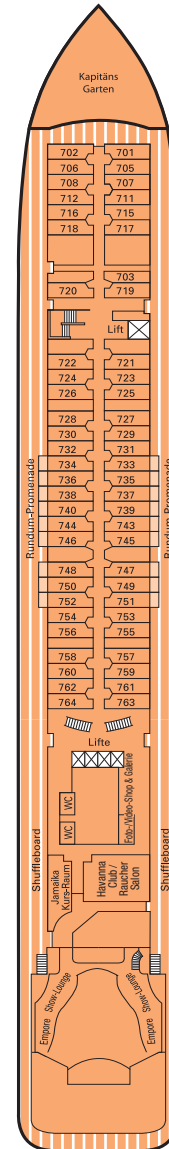

Kabinen: 317
Gäste: 604
Besatzung: ca. 250

DECKSPAN MS AMADEA

SONNEN-DECK
(Deck 11)

PANORAMA-DECK
(Deck 10)

JUPITER-DECK
(Deck 9)

LIDO-DECK
(Deck 8)

PROMENADEN-DECK
(Deck 7)

ORION-DECK
(Deck 6)

SATURN-DECK
(Deck 5)

NEPTUN-DECK
(Deck 4)