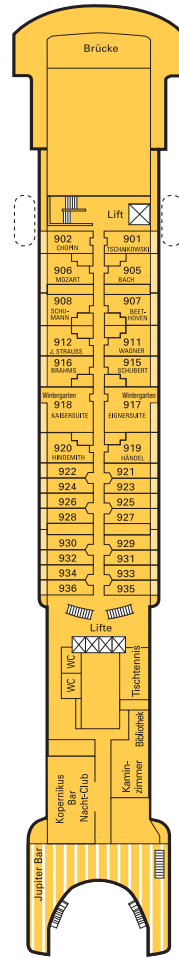

Kabinen: 317
Gäste: 604
Besatzung: ca. 250

DECKSPAN MS AMADEA

SONNEN-DECK
(Deck 11)

PANORAMA-DECK
(Deck 10)

JUPITER-DECK
(Deck 9)

LIDO-DECK
(Deck 8)

PROMENADEN-DECK
(Deck 7)

ORION-DECK
(Deck 6)

SATURN-DECK
(Deck 5)

NEPTUN-DECK
(Deck 4)