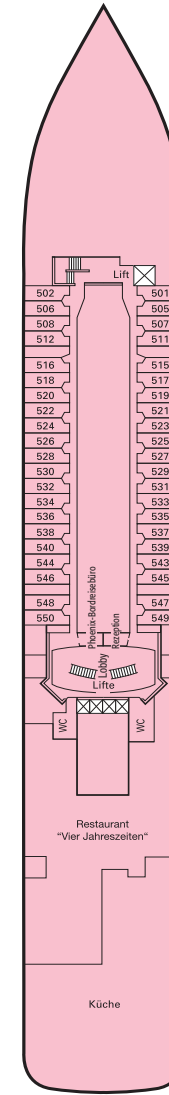

Kabinen: 317
Gäste: 604
Besatzung: ca. 250

DECKSPAN MS AMADEA

SONNEN-DECK
(Deck 11)

PANORAMA-DECK
(Deck 10)

JUPITER-DECK
(Deck 9)

LIDO-DECK
(Deck 8)

PROMENADEN-DECK
(Deck 7)

ORION-DECK
(Deck 6)

SATURN-DECK
(Deck 5)

NEPTUN-DECK
(Deck 4)