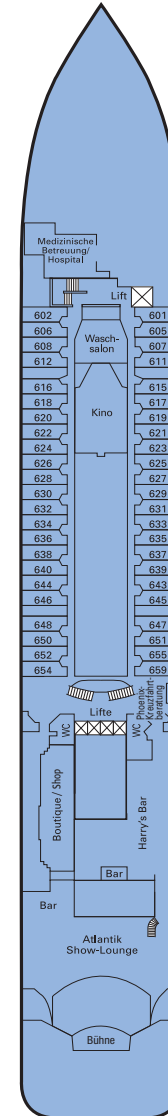

Kabinen: 317
Gäste: 604
Besatzung: ca. 250

DECKSPAN MS AMADEA

SONNEN-DECK
(Deck 11)

PANORAMA-DECK
(Deck 10)

JUPITER-DECK
(Deck 9)

LIDO-DECK
(Deck 8)

PROMENADEN-DECK
(Deck 7)

ORION-DECK
(Deck 6)

SATURN-DECK
(Deck 5)

NEPTUN-DECK
(Deck 4)