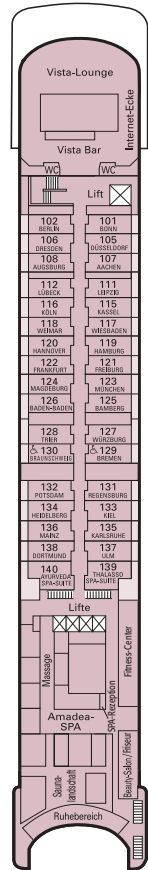

Kabinen: 317
Gäste: 604
Besatzung: ca. 250

DECKSPAN MS AMADEA

SONNEN-DECK
(Deck 11)

PANORAMA-DECK
(Deck 10)

JUPITER-DECK
(Deck 9)

LIDO-DECK
(Deck 8)

PROMENADEN-DECK
(Deck 7)

ORION-DECK
(Deck 6)

SATURN-DECK
(Deck 5)

NEPTUN-DECK
(Deck 4)