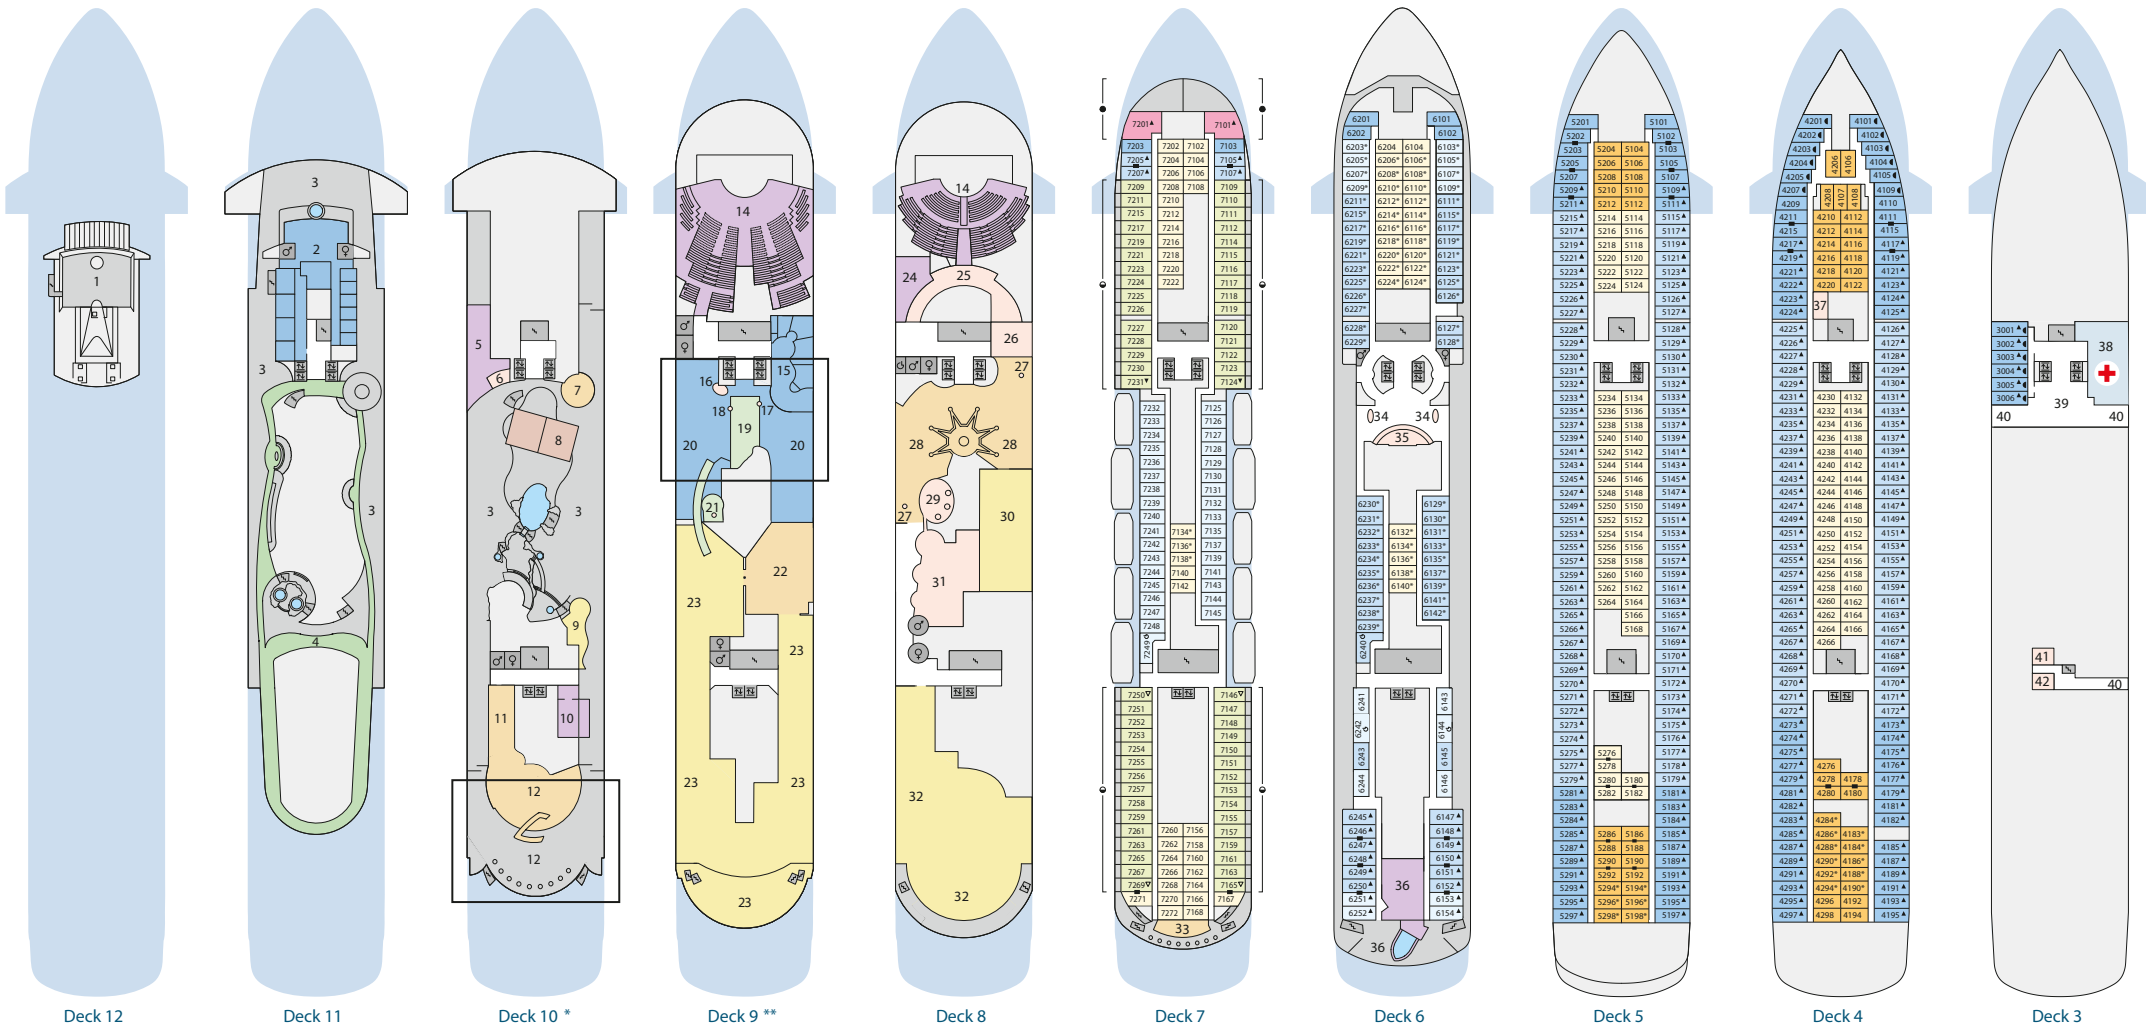

Kabinen: 633  
 Gäste: ca. 1.266  
 Besatzung: ca. 390

# DECKSPPLAN AIDAvita

Deck 12      Deck 11      Deck 10 \*      Deck 9 \*\*      Deck 8      Deck 7      Deck 6      Deck 5      Deck 4      Deck 3