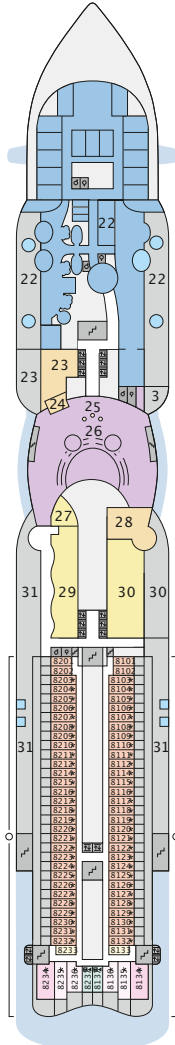

Kabinen: 1.645  
 Gäste: ca. 3.250  
 Besatzung: ca. 900

# DECKSPLAN AIDAprima

DECK 9

DECK 8

DECK 7

DECK 6

DECK 5

DECK 4

DECK 3

# DECKSPLAN AIDAprima

DECK 18

DECK 17

DECK 16

DECK 15

DECK 14

DECK 12

DECK 11