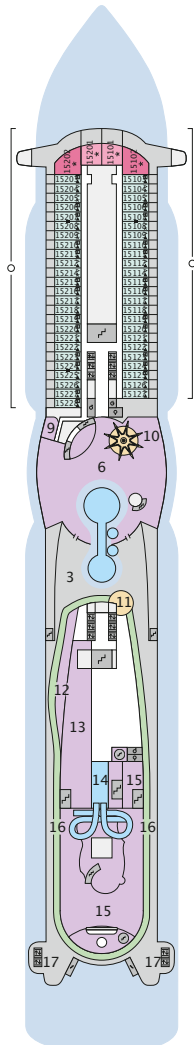

Kabinen: 1.645  
 Gäste: ca. 3.250  
 Besatzung: ca. 900

# DECKSPLAN AIDAprima

DECK 9

DECK 8

DECK 7

DECK 6

DECK 5

DECK 4

DECK 3

# DECKSPLAN AIDAprima

DECK 18

DECK 17

DECK 16

DECK 15

DECK 14

DECK 12

DECK 11