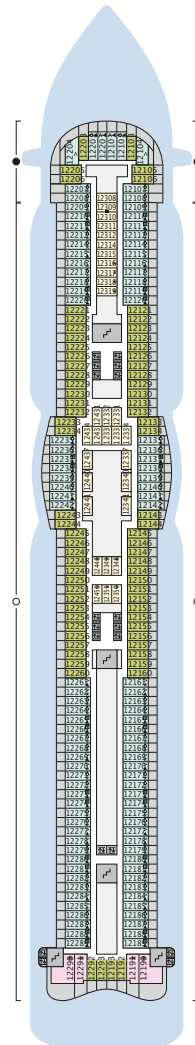

Kabinen: 1.645  
 Gäste: ca. 3.250  
 Besatzung: ca. 900

# DECKSPLAN AIDAprima

DECK 9

DECK 8

DECK 7

DECK 6

DECK 5

DECK 4

DECK 3

# DECKSPLAN AIDAprima

DECK 18

DECK 17

DECK 16

DECK 15

DECK 14

DECK 12

DECK 11