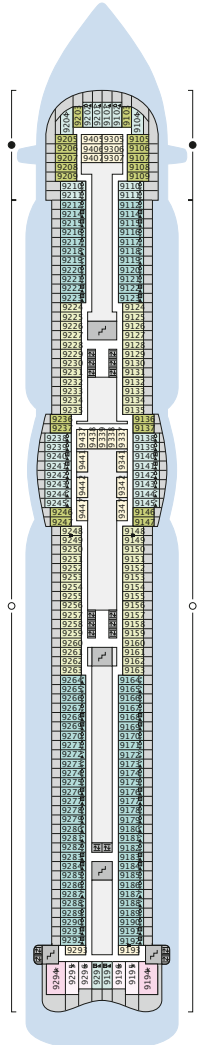

Kabinen: 1.645  
 Gäste: ca. 3.250  
 Besatzung: ca. 900

# DECKSPLAN AIDAprima

DECK 9

DECK 8

DECK 7

DECK 6

DECK 5

DECK 4

DECK 3

# DECKSPLAN AIDAprima

DECK 18

DECK 17

DECK 16

DECK 15

DECK 14

DECK 12

DECK 11