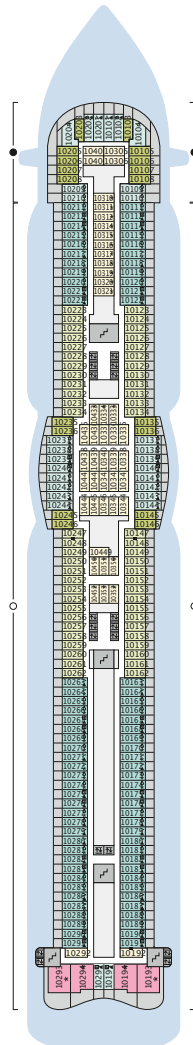

Kabinen: 1.645  
 Gäste: ca. 3.250  
 Besatzung: ca. 900

# DECKSPLAN AIDAprima

DECK 9

DECK 8

DECK 7

DECK 6

DECK 5

DECK 4

DECK 3

# DECKSPLAN AIDAprima

DECK 18

DECK 17

DECK 16

DECK 15

DECK 14

DECK 12

DECK 11