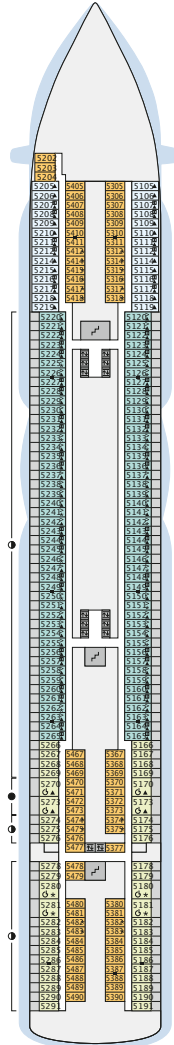

Kabinen: 1.645  
 Gäste: ca. 3.250  
 Besatzung: ca. 900

# DECKSPLAN AIDAprima

DECK 9

DECK 8

DECK 7

DECK 6

DECK 5

DECK 4

DECK 3

# DECKSPLAN AIDAprima

DECK 18

DECK 17

DECK 16

DECK 15

DECK 14

DECK 12

DECK 11