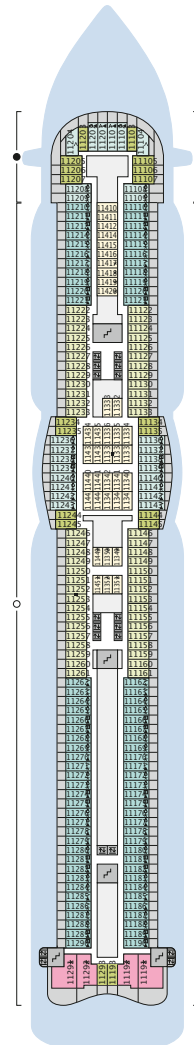

Kabinen: 1.645  
 Gäste: ca. 3.250  
 Besatzung: ca. 900

# DECKSPLAN AIDAprima

DECK 9

DECK 8

DECK 7

DECK 6

DECK 5

DECK 4

DECK 3

# DECKSPLAN AIDAprima

DECK 18

DECK 17

DECK 16

DECK 15

DECK 14

DECK 12

DECK 11