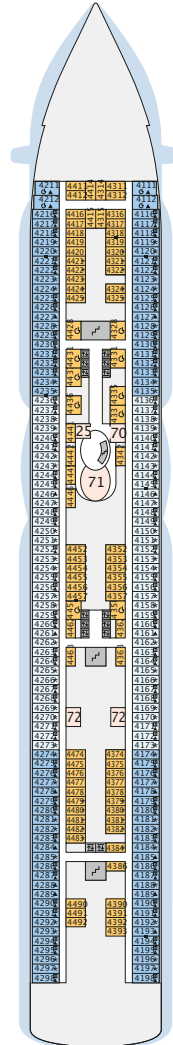

Kabinen: 1.645  
 Gäste: ca. 3.250  
 Besatzung: ca. 900

# DECKSPLAN AIDAprima

DECK 9

DECK 8

DECK 7

DECK 6

DECK 5

DECK 4

DECK 3

# DECKSPLAN AIDAprima

DECK 18

DECK 17

DECK 16

DECK 15

DECK 14

DECK 12

DECK 11